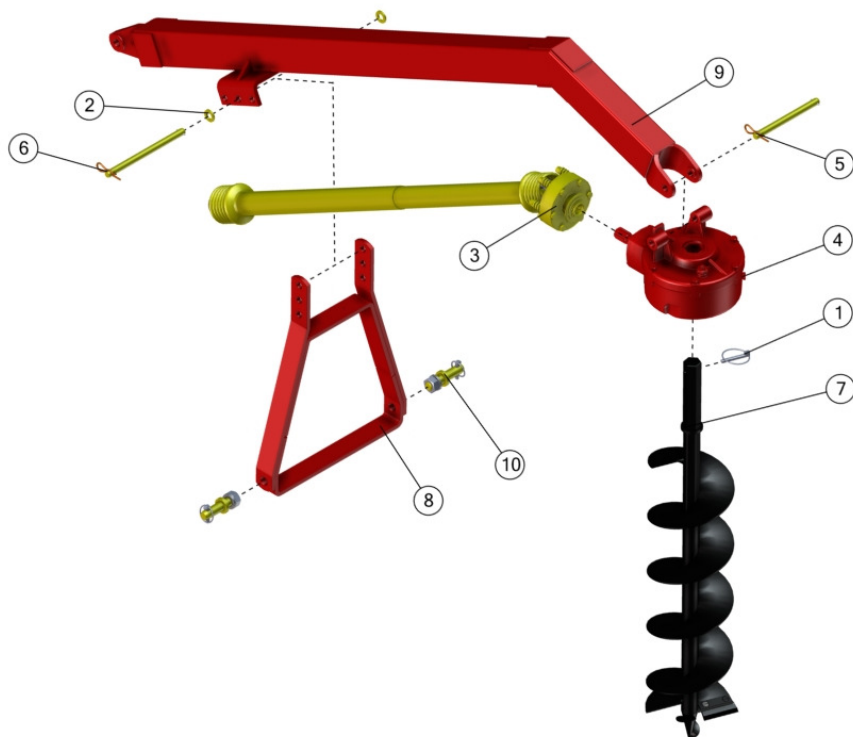

LAVRALE

CATÁLOGO DE PEÇAS PERFURADOR DE SOLO

PS

Atualizado em: Maio / 2014

**PERFURADOR DE SOLO - TM**

ITEM	CÓD. LAVRALE	DESCRIÇÃO	QUANTIDADE		OBSERVAÇÕES
			TM	TM/E	
1	0208.0611.00.7	PINO TRAVA ZB 7/16" MAIOR	1	1	
2	6321.1010.00.4	ARRUELA DE ENCOSTO	2	2	
3	0216.0414.00.4	CARDAN C/PROT S/EMB 37001001/1530PT	1	-	
3	1140.0003.00.2	CARDAN EC-11-6XE/1350 C/PROTECAO	-	1	
4	6301.0010.00.7	CM CAIXA "PS"	1	1	
5	6301.0014.00.2	CM PINO FIXADOR DA CAIXA	1	1	
6	6321.0011.00.7	CM PINO DO FIXADOR DA FRENTE	1	1	
7	6301.0013.00.6	CM BROCA PERFURADOR DE SOLO 25cm (10") BPS-25	1	1	
7	6301.0012.00.0	CM BROCA PERFURADOR DE SOLO 30cm (12") BPS-30	1	1	
7	6301.0011.00.3	CM BROCA PERFURADOR DE SOLO 40cm (16") BPS-40	1	1	
8	6421.0100.00.8	CS CONJUNTO DA FRENTE	1	1	
9	6421.0101.02.0	CS HASTE	1	1	
10	7121.0011.00.8	CM PINO DE ACOPLAMENTO CAT 2	2	2	

PERFURADOR DE SOLO - 4118

ITEM	CÓD. LAVRALE	DESCRIÇÃO	QUANTIDADE		OBSERVAÇÕES
			4118	4118/E	
1	0208.0611.00.7	PINO TRAVA ZB 7/16" MAIOR	1	1	
2	6321.1010.00.4	ARRUELA DE ENCOSTO	2	2	
3	0216.0415.00.0	CARDAN C/PROT S/EMB 37001001/1240PT	1	-	
3	1123.0003.00.7	CARDAN EC-11-6XE/1060 C/ PROTEÇÃO	-	1	
4	6301.0010.00.7	CM CAIXA "PS"	1	1	
5	6301.0013.00.6	CM BROCA PERFURADOR DE SOLO 25cm (10") BPS-25	1	1	
5	6301.0012.00.0	CM BROCA PERFURADOR DE SOLO 30cm (12") BPS-30	1	1	
5	6301.0011.00.3	CM BROCA PERFURADOR DE SOLO 40cm (16") BPS-40	1	1	
6	6301.0014.00.2	CM PINO FIXADOR DA CAIXA	1	1	
7	6321.0011.00.7	CM PINO DO FIXADOR DA FRENTE	1	1	
8	6321.0101.00.6	CS FRENTE DO 4100	1	1	
9	6321.0102.02.9	CS HASTE	1	1	