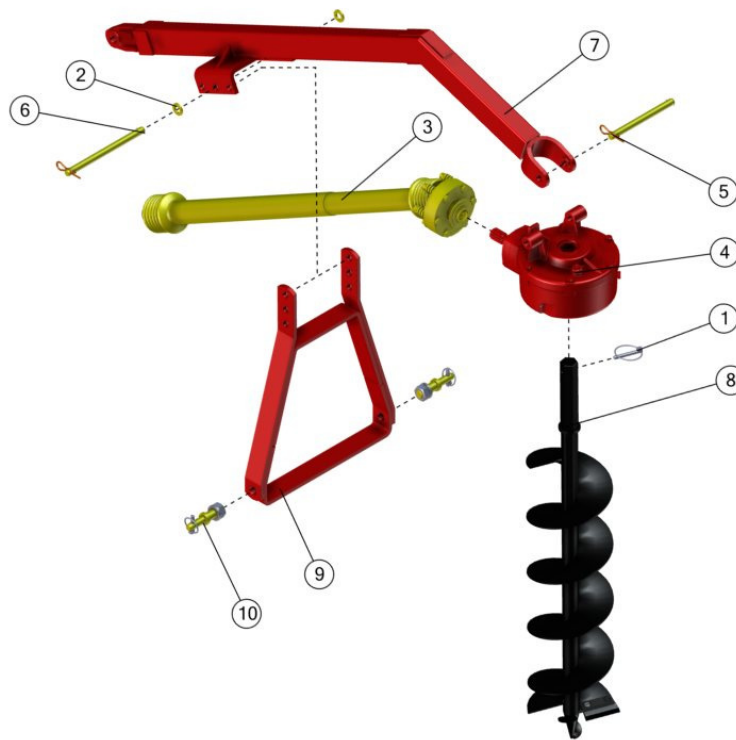

LAVRALE

CATÁLOGO DE PEÇAS PERFURADOR DE SOLO

PS

Atualizado em: Maio / 2014

**PERFURADOR DE SOLO - TM**

ITEM	CÓD. LAVRALE	DESCRIÇÃO	QUANTIDADE		OBSERVAÇÕES
			TM	TM/E	
1	0208.0611.00.7	PINO TRAVA ZB 7/16" MAIOR	1	1	
2	6321.1010.00.4	ARRUELA DE ENCOSTO	2	2	
3	0216.0414.00.4	CARDAN C/PROT S/EMB 37001001/1530PT	1	-	
3	1140.0003.00.2	CARDAN EC-11-6XE/1350 C/PROTECAO	-	1	
4	6301.0010.00.7	CM CAIXA "PS"	1	1	
5	6301.0014.00.2	CM PINO FIXADOR DA CAIXA	1	1	
6	6321.0011.00.7	CM PINO DO FIXADOR DA FRENTE	1	1	
7	6301.0013.00.6	CM BROCA PERFURADOR DE SOLO 25cm (10") BPS-25	1	1	
7	6301.0012.00.0	CM BROCA PERFURADOR DE SOLO 30cm (12") BPS-30	1	1	
7	6301.0011.00.3	CM BROCA PERFURADOR DE SOLO 40cm (16") BPS-40	1	1	
8	6421.0100.00.8	CS CONJUNTO DA FRENTE	1	1	
9	6421.0101.02.0	CS HASTE	1	1	
10	7121.0011.00.8	CM PINO DE ACOPLAMENTO CAT 2	2	2	

**PERFURADOR DE SOLO - TL**

ITEM	CÓD. LAVRALE	DESCRIÇÃO	QUANTIDADE		OBSERVAÇÕES
			TL	TL/E	
1	0208.0611.00.7	PINO TRAVA ZB 7/16" MAIOR	1	1	
2	6321.1010.00.4	ARRUELA DE ENCOSTO	2	2	
3	0216.0415.00.0	CARDAN C/PROT S/EMB 37001001/1240PT	1	-	
3	1123.0003.00.7	CARDAN EC-11-6XE/1060 C/ PROTEÇÃO	-	1	
4	6301.0010.00.7	CM CAIXA "PS"	1	1	
5	6301.0014.00.2	CM PINO FIXADOR DA CAIXA	1	1	
6	6321.0011.00.7	CM PINO DO FIXADOR DA FRENTE	1	1	
7	6321.0102.02.9	CS HASTE	1	1	
8	6301.0013.00.6	CM BROCA PERFURADOR DE SOLO 25cm (10") BPS-25	1	1	
8	6301.0012.00.0	CM BROCA PERFURADOR DE SOLO 30cm (12") BPS-30	1	1	
8	6301.0011.00.3	CM BROCA PERFURADOR DE SOLO 40cm (16") BPS-40	1	1	
9	6421.0100.00.8	CS CONJUNTO DA FRENTE	1	1	
10	7121.0010.00.1	CM PINO DE ACOPLAMENTO CAT I	2	2	