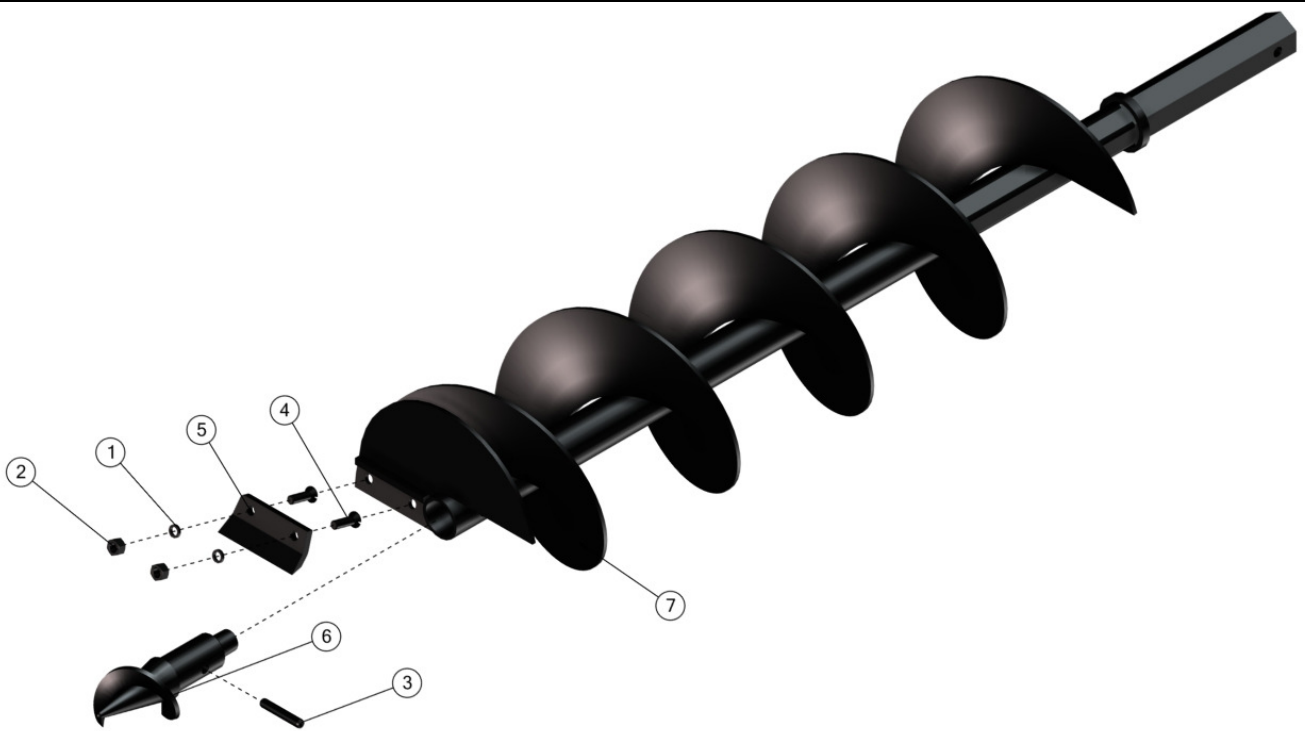

BROCAS

ITEM	CÓD. LAVRALE	DESCRIÇÃO	QUANTIDADE			OBSERVAÇÕES
			25	30	40	
1	0201.0101.00.0	ARRUELA DE PRESSÃO PR 3/8"	2	2	2	
2	0202.0003.00.1	PORCA SX PR UNC 3/8"	2	2	2	
3	0208.0169.00.3	PINO ELÁSTICO PR 10X55	1	1	1	
4	0215.4715.00.6	PARAF C CHATA FENDA PR 3/8" X 1.1/4"	2	2	2	
5	6301.1014.00.6	NAVALHA DO PERFURADOR 106	1	-	-	
5	6301.1013.00.0	NAVALHA DO PERFURADOR 132	-	1	-	
5	6301.1012.00.3	NAVALHA DO PERFURADOR 180	-	-	1	
6	6301.1021.00.2	PONTEIRA DA BROCA	1	1	1	
7	6301.0109.00.3	BROCA Ø250mm	1	-	-	
7	6301.0108.00.7	BROCA Ø300mm	-	1	-	
7	6301.0107.00.0	BROCA Ø400mm	-	-	1	
	6301.0013.00.6	BROCA PERFURADOR SOLO 25CM (10") BPS-25				
	6301.0012.00.0	BROCA PERFURADOR SOLO 30CM (12") BPS-30				
	6301.0011.00.3	BROCA PERFURADOR SOLO 40CM (16") BPS-40