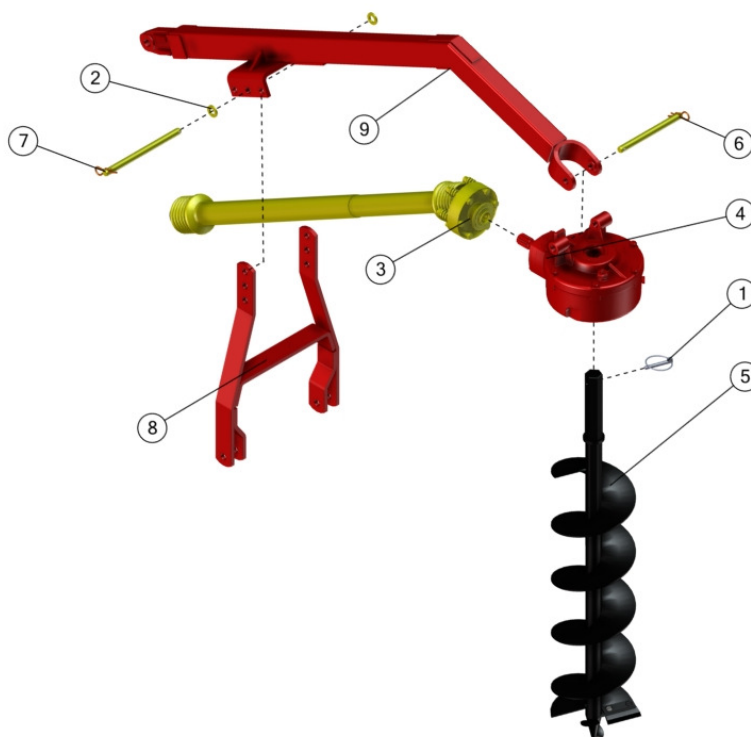

LAVRALE

CATÁLOGO DE PEÇAS PERFURADOR DE SOLO

PS

Atualizado em: Maio / 2014

**PERFURADOR DE SOLO - TM**

ITEM	CÓD. LAVRALE	DESCRIÇÃO	QUANTIDADE		OBSERVAÇÕES
			TM	TM/E	
1	0208.0611.00.7	PINO TRAVA ZB 7/16" MAIOR	1	1	
2	6321.1010.00.4	ARRUELA DE ENCOSTO	2	2	
3	0216.0414.00.4	CARDAN C/PROT S/EMB 37001001/1530PT	1	-	
3	1140.0003.00.2	CARDAN EC-11-6XE/1350 C/PROTECAO	-	1	
4	6301.0010.00.7	CM CAIXA "PS"	1	1	
5	6301.0014.00.2	CM PINO FIXADOR DA CAIXA	1	1	
6	6321.0011.00.7	CM PINO DO FIXADOR DA FRENTE	1	1	
7	6301.0013.00.6	CM BROCA PERFURADOR DE SOLO 25cm (10") BPS-25	1	1	
7	6301.0012.00.0	CM BROCA PERFURADOR DE SOLO 30cm (12") BPS-30	1	1	
7	6301.0011.00.3	CM BROCA PERFURADOR DE SOLO 40cm (16") BPS-40	1	1	
8	6421.0100.00.8	CS CONJUNTO DA FRENTE	1	1	
9	6421.0101.02.0	CS HASTE	1	1	
10	7121.0011.00.8	CM PINO DE ACOPLAMENTO CAT 2	2	2	

**PERFURADOR DE SOLO - TL**

ITEM	CÓD. LAVRALE	DESCRIÇÃO	QUANTIDADE		OBSERVAÇÕES
			TL	TL/E	
1	0208.0611.00.7	PINO TRAVA ZB 7/16" MAIOR	1	1	
2	6321.1010.00.4	ARRUELA DE ENCOSTO	2	2	
3	0216.0415.00.0	CARDAN C/PROT S/EMB 37001001/1240PT	1	-	
3	1123.0003.00.7	CARDAN EC-11-6XE/1060 C/ PROTEÇÃO	-	1	
4	6301.0010.00.7	CM CAIXA "PS"	1	1	
5	6301.0014.00.2	CM PINO FIXADOR DA CAIXA	1	1	
6	6321.0011.00.7	CM PINO DO FIXADOR DA FRENTE	1	1	
7	6321.0102.02.9	CS HASTE	1	1	
8	6301.0013.00.6	CM BROCA PERFURADOR DE SOLO 25cm (10") BPS-25	1	1	
8	6301.0012.00.0	CM BROCA PERFURADOR DE SOLO 30cm (12") BPS-30	1	1	
8	6301.0011.00.3	CM BROCA PERFURADOR DE SOLO 40cm (16") BPS-40	1	1	
9	6421.0100.00.8	CS CONJUNTO DA FRENTE	1	1	
10	7121.0010.00.1	CM PINO DE ACOPLAMENTO CAT I	2	2	