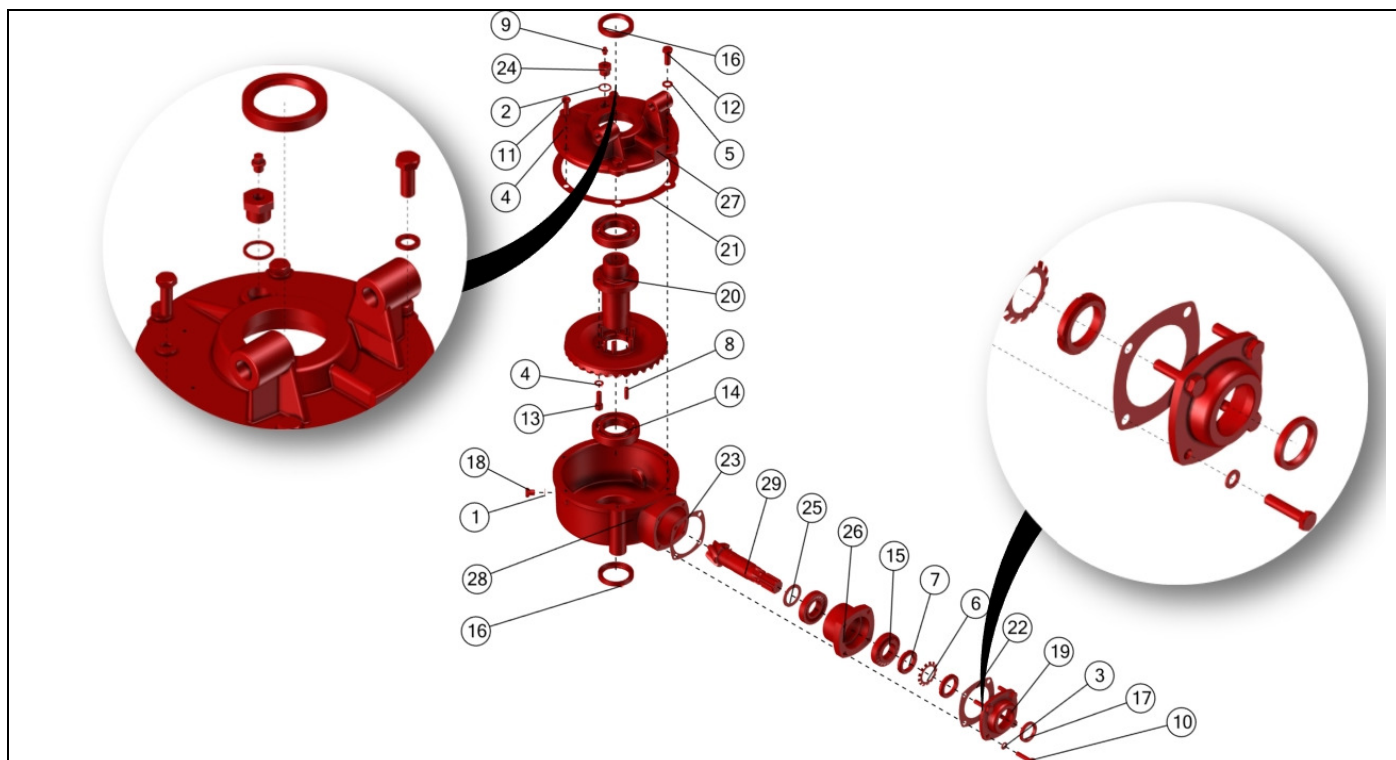

CAIXA DE TRANSMISSÃO

ITEM	CÓD. LAVRALE	DESCRIÇÃO	QTE	OBSERVAÇÕES
1	0201.0003.00.9	ARRUELA DE COBRE 13X18X1	1	
2	0201.0004.00.5	ARRUELA DE COBRE 24X30X2	1	
3	0201.0120.00.5	ARRUELA DE PRESSÃO PR A-10	4	
4	0201.0121.00.1	ARRUELA DE PRESSÃO PR A-12	10	
5	0201.0122.00.8	ARRUELA DE PRESSÃO PR A-14	2	
6	0201.0153.00.0	ARRUELA SKF A-40 (MB-8)	1	
7	0202.0603.00.9	PORCA SKF M-40 (KM-8)	2	
8	0208.0166.00.4	PINO ELÁSTICO PR 10X30	2	
9	0213.0020.00.8	RESPIRO DA CAIXA 1/8" NPT	1	
10	0215.1244.00.2	PARAF SX 8.8 ZB RP MA 10X45	4	
11	0215.1336.00.4	PARAF SX 8.8 PR RT MA 12X35	4	
12	0215.1414.00.5	PARAF SX 8.8 ZB RT MA 14X35	2	
13	0215.4462.00.0	PARAF ALLEN C/C PR MA 12X35	6	
14	0217.0009.00.5	ROLAMENTO 6212	2	
15	0217.0014.00.9	ROLAMENTO 30208	2	
16	0221.0257.00.4	RETENTOR BRG 01842 (W.00526)	2	
17	0221.0263.00.4	RETENTOR BRG-1 01608 (W.00527)	1	
18	4001.1038.00.3	BUJAO 1/4" GÁS S/ RESPIRO	1	
19	4005.1041.00.5	TAMPA MENOR	1	
20	4005.1066.00.8	BUCHA DA COROA	1	
21	4005.1067.00.4	JUNTA GROSSA TAMPA MAIOR	1	
22	4005.1068.01.9	JUNTA FINA TAMPA MENOR	1	
23	4005.1069.01.5	JUNTA FINA DA BUCHA 1/64"	1	
24	4005.1081.00.7	BUJÃO MM M-24X1,5 C/ RESPIRO	1