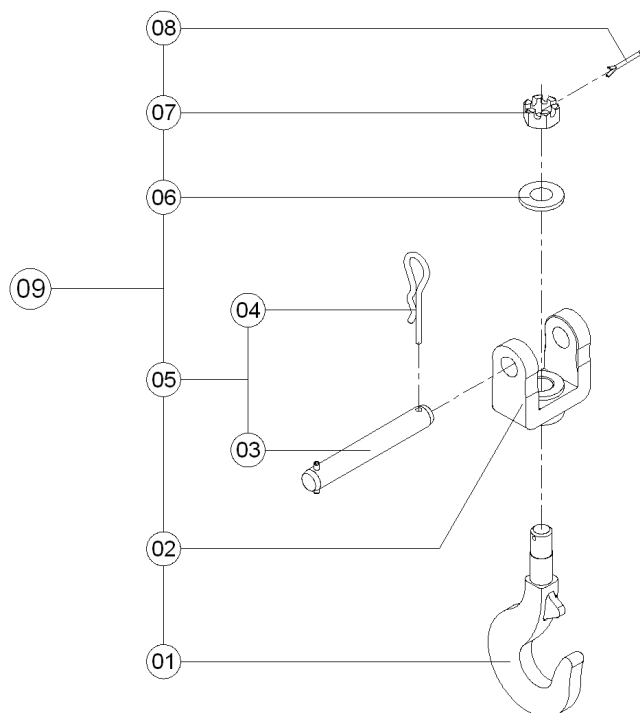

GANCHO (OPCIONAL)

ITEM	CÓD. LAVRALE	DESCRIÇÃO	QTE	OBSERVAÇÕES
1	6321.1012.00.7	GANCHO	1	
2	6321.1011.00.0	SUPORTE DO GANCHO	1	
3	6321.0105.00.1	PINO FIXADOR DO GANCHO	4	
4	3002.1071.00.6	GRAMPO DE FIXAÇÃO 5mm	10	
5	6321.0012.00.3	PINO FIXADOR DO GANCHO	2	
6	0201.0056.00.5	ARRUELA LISA PR 3/4"	1	
7	0202.0301.00.2	PORCA SEXT. CASTELADA PR UNF 3/4"	2	
8	0208.0202.00.0	CONTRAPINO ZB 1/8" X 1.1/2"	2	
9	6321.0010.00.0	GANCHO ISOLADO GGI	1